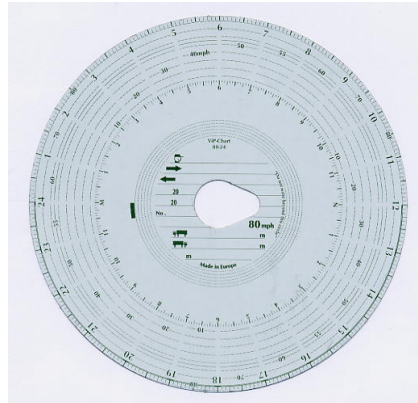

## Die Scheibentypen: VIP – 80 mph - km/h

### Automatik - Scheibe

mit dem Geschwindigkeitsbereich 80 km/ und mph (Meilen)  
der Aufschrieb ist tatsächlich identisch, ob der Fahrtschreiber  
Kilometer oder Meilen anzeigt.

Die Rückseite ist unbedruckt.

Dies ist eine Scheibe z.B. für Straßenbahnen, die einen sogenannten  
nationalen Fahrtschreiber haben

→ mit DIASCAN® - digi+ automatisch auswertbar,  
da speziell für Scanner-Auswertung entwickelt

Diese Scheibe kann in folgende Tachographen eingelegt werden:

### Kienzle:

1318-02 / 1309-02 / 1310-02 / 1318-02

ist voll kompatibel zu folgenden Typenbezeichnungen:

80-24